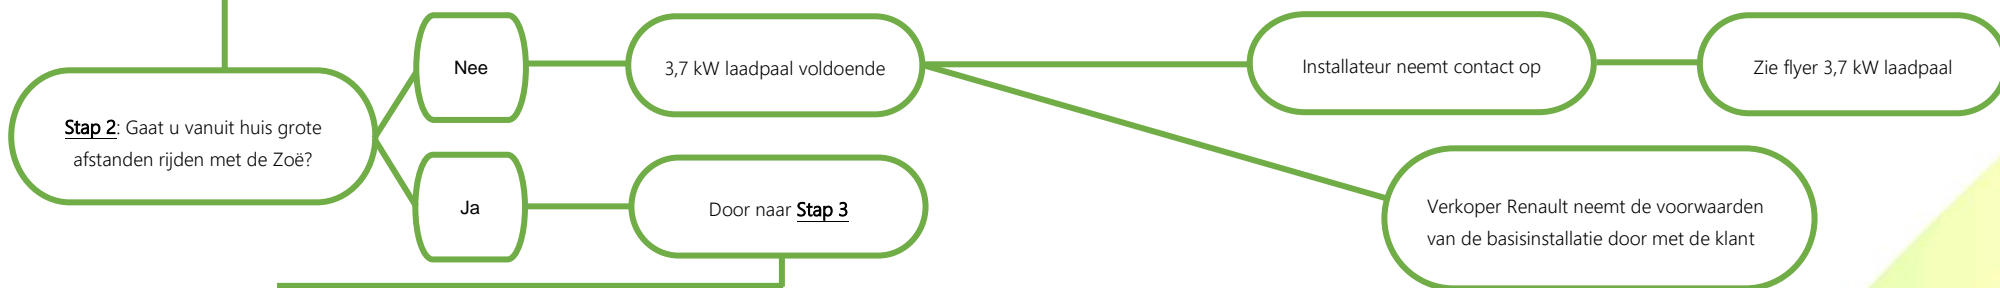

Laadpas

3,7 kW

11 kW

4+ auto's

In geval de klant **meer dan 4 auto's afneemt** is een oplossing op maat vereist. In dat geval contactgegevens van de klant doorgeven aan GreenFlux incl. vermelding van het aantal bestelde auto's. Dan neemt GreenFlux contact op om oplossing op maat aan te bieden.