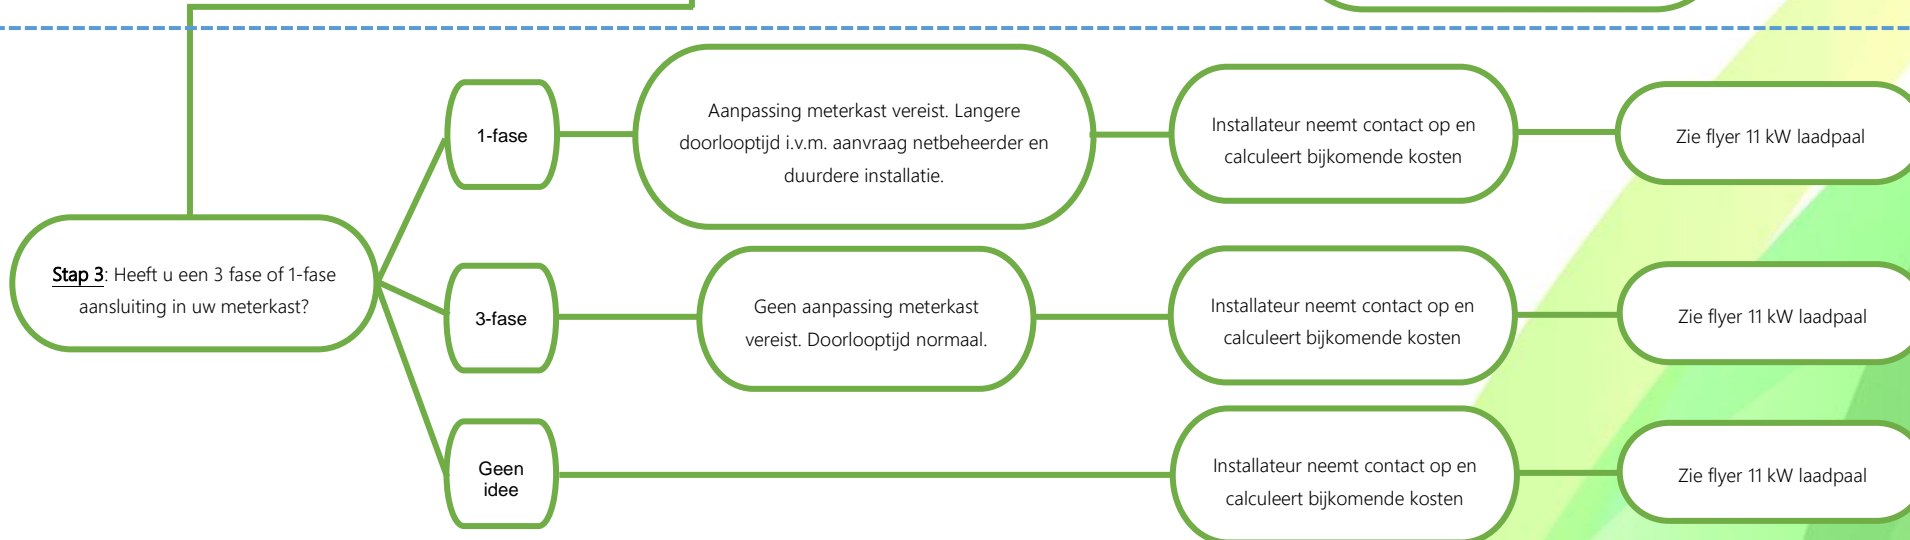

Laadpas

3,7 kW

11 kW

4+ auto's

In geval de klant **meer dan 4 auto's afneemt** is een oplossing op maat vereist. In dat geval contactgegevens van de klant doorgeven aan GreenFlux incl. vermelding van het aantal bestelde auto's. Dan neemt GreenFlux contact op om oplossing op maat aan te bieden.